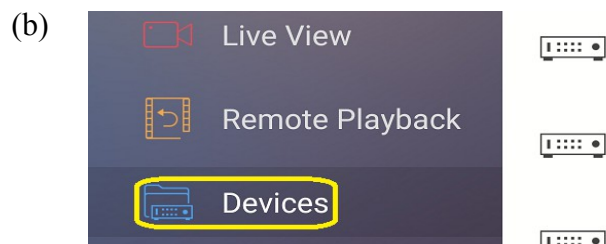

1. Se instaleaza aplicatia IVMS 4500 din App Store sau Google Play.

2. Se deschide meniul din stanga sus si se selecteaza tab-ul "devices", apoi se apasa butonul "+" din dreapta sus si se selecteaza "manual Adding". Se completeaza conform pozei de mai jos si se apasa pe butonul din dreapta sus.