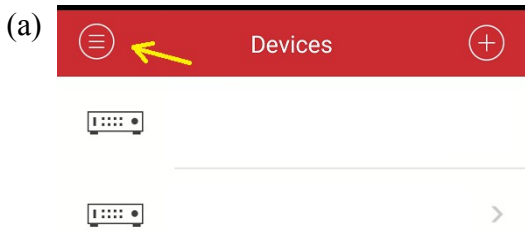

1. Se instaleaza aplicatia IVMS 4500 din App Store sau Google Play.

2. Se deschide meniul din stanga sus si se selecteaza tab-ul "devices", apoi se apasa butonul "+" din dreapta sus si se selecteaza "manual Adding". Se completeaza conform pozei de mai jos si se apasa pe butonul din dreapta sus.